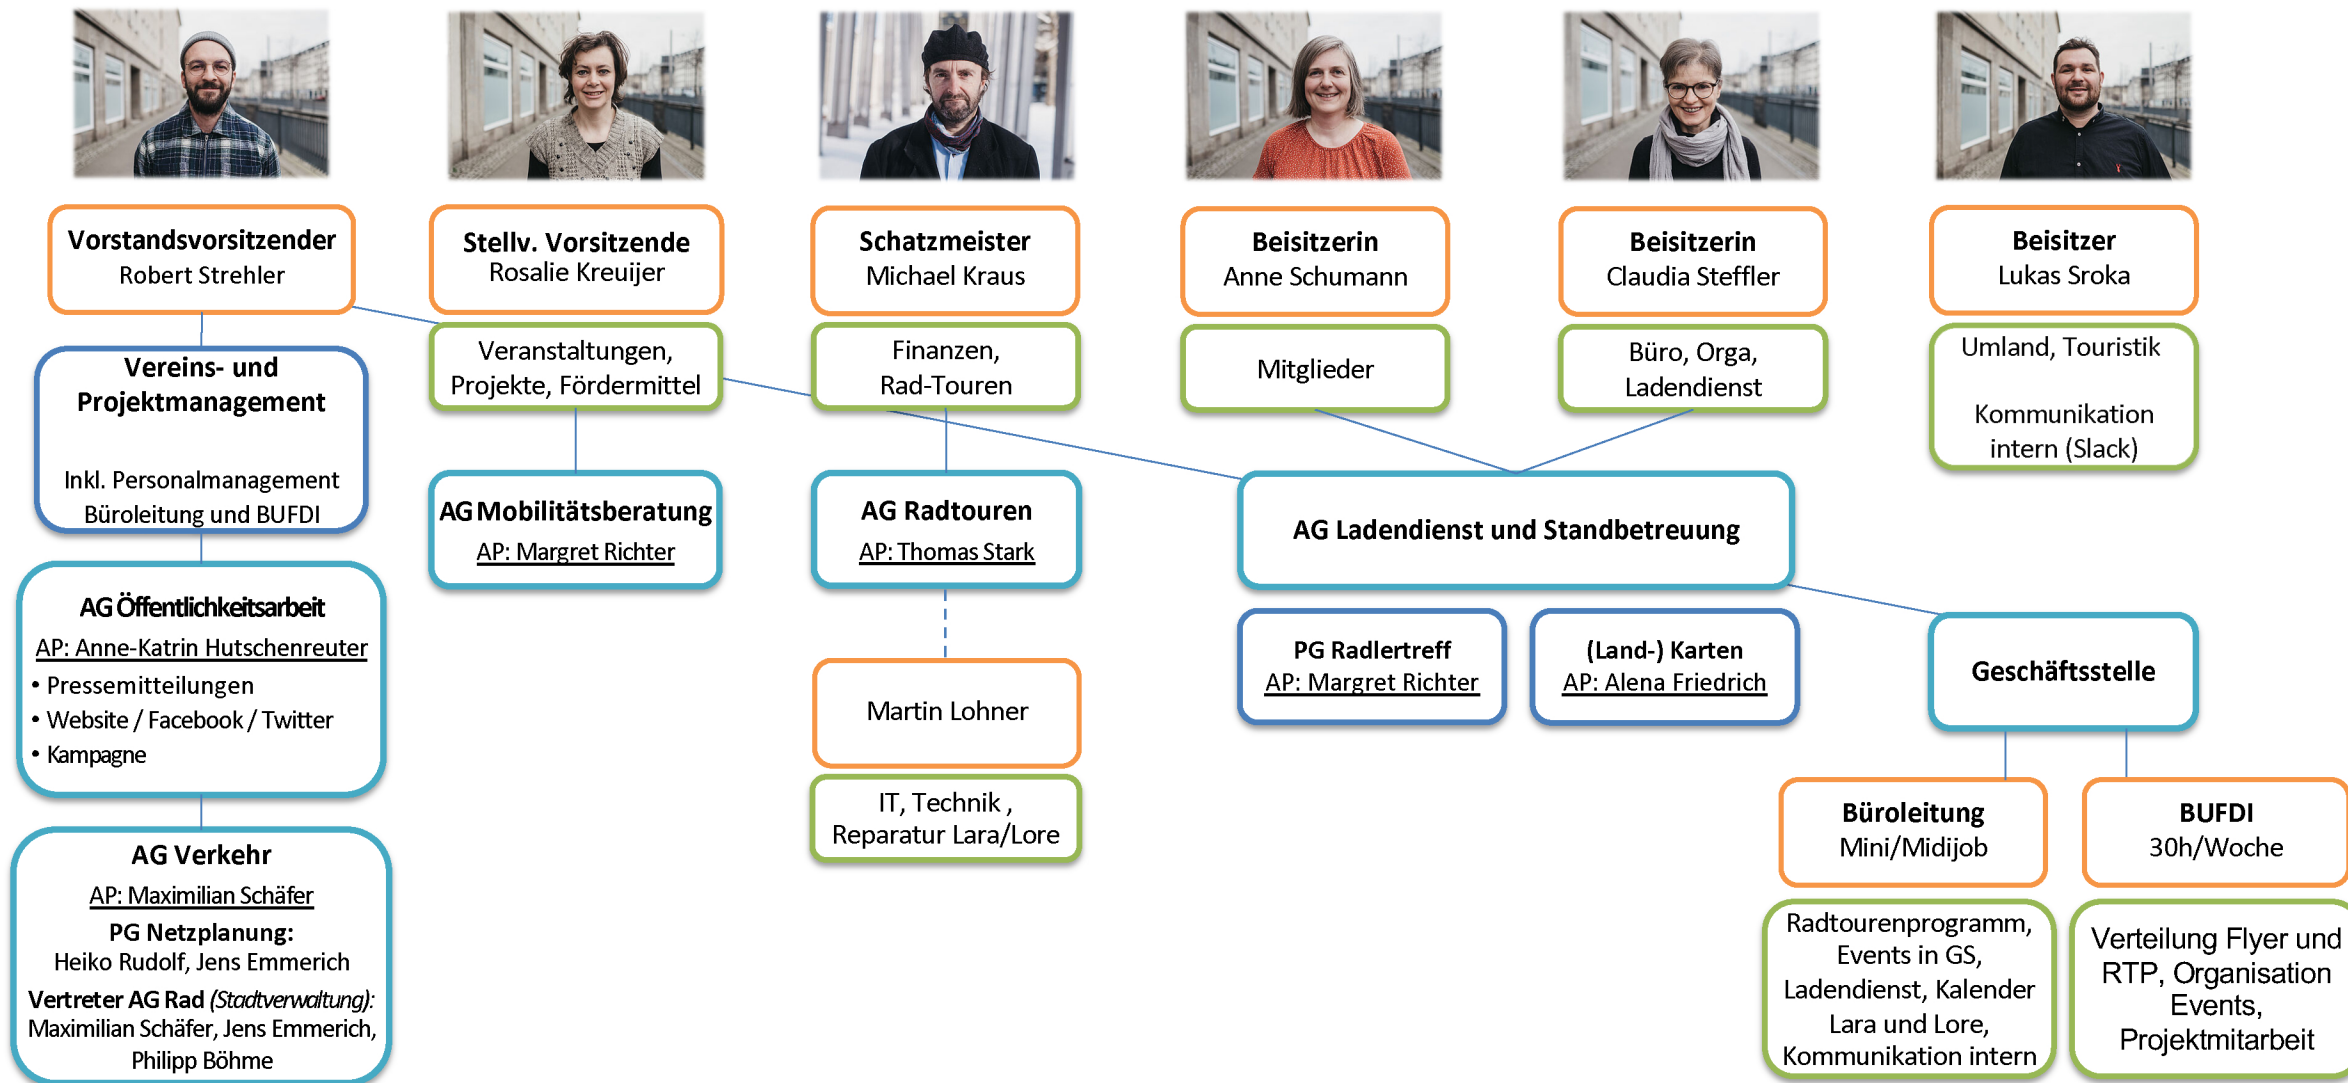

Organigramm des ADFC Kreisverbandes Leipzig

Stand: Juli 2022

Um mit einzelnen Aktiven Kontakt aufzunehmen, senden Sie bitte eine E-Mail: vorname.nachname@adfc-leipzig.de

Glossar: AG Arbeitsgruppe ... PG Projektgruppe ... AP Ansprechpartner im Vorstand oder der Gruppe für ...